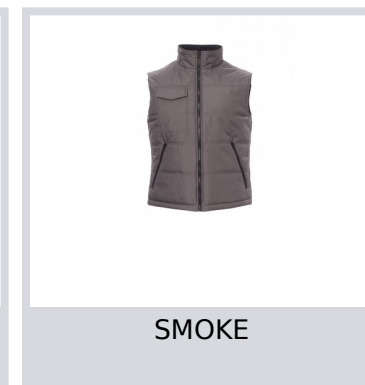

STAR

001326-0049

Gilet trapuntato con retro sagomato e imbottitura trapuntata, rifinito con fodera ad alta densità, interno colletto in pile. Due ampie tasche con zip, tasca porta smartphone al petto e una tasca interna.

Composizione: 100% POLIESTERE

Aspetto: PONGEE PVC 210T

Peso: 180 GR/MQ

Taglie: XS-S-M-L-XL-XXL-3XL-4XL-5XL

Imballo: 1/10

MADE IN: MADE IN CHINA

HS CODE: 62014010

Colori

SMOKE

Istruzioni di lavaggio

Certificazioni

Guida alle taglie

International Sizes	XXS		XS		S		M		L		XL		XXL		3XL		4XL		5XL	
IT - DE	36	38	40	42	44	46	48	50	52	54	56	58	60	62	64	66	68	70	72	74
FR - ES	32	34	36	38	40	42	44	46	48	50	52	54	56	58	60	62	64	66	68	70
UK Top	29	30	31	33	34	36	38	39	41	42	44	46	47	48	50	52	53	55	56	58
UK Trousers	25	27	28	29	30	32	33	34	36	38	40	41	43	45	46	48	49	51	52	54
(G) - cm	37	37	38	38	39	39	40	40	41	41	42,5	42,5	44	44	45	45	46	46	47	47
(G) - in	14½	14½	15	15	15½	15½	15¾	15¾	16	16	16¾	16¾	17¼	17¼	17¾	17¾	18	18	18½	18½
(A) - cm	72	76	80	84	88	92	96	100	104	108	112	116	120	124	128	132	136	140	144	148
(A) - in	28	30	31	33	34	36	38	39	41	42	44	46	47	48	50	52	53	55	56	58
(B) - cm	64	68	72	74	76	80	84	88	92	96	100	104	108	112	116	120	124	128	132	136
(B) - in	25	27	28	29	30	32	33	34	36	38	40	41	43	45	46	48	49	51	52	54
(C) - cm	80	84	88	90	92	96	100	104	108	112	116	120	124	128	132	136	140	144	148	152
(C) - in	31	33	34	35	36	38	39	41	42	44	46	47	49	50	52	53	55	56	58	59
(D) - cm	82	82	84	84	85	85	86	86	87	87	88	88	88	88	88	88	89	89	89	89
(D) - in	32	32	33	33	33	33	33	33	34	34	34	34	34	34	34	34	35	35	35	35
(E) - cm	170/181				175/187				175/189											
(E) - in	67/71				69/73				69/75