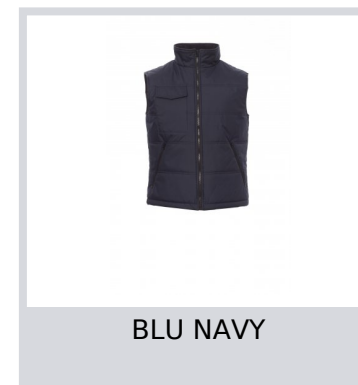

STAR

001326-0049

Gilet trapuntato con retro sagomato e imbottitura trapuntata, rifinito con fodera ad alta densità, interno colletto in pile. Due ampie tasche con zip, tasca porta smartphone al petto e una tasca interna.

Composizione: 100% POLIESTERE

Aspetto: PONGEE PVC 210T

Peso: 180 GR/MQ

Taglie: XS-S-M-L-XL-XXL-3XL-4XL-5XL

Imballo: 1/10

MADE IN: MADE IN CHINA

HS CODE: 62014010

Colori