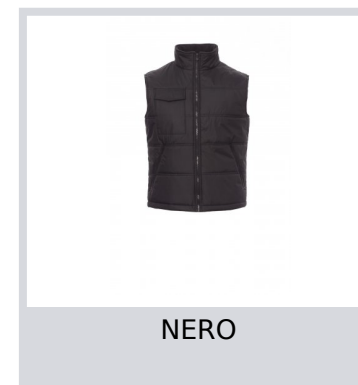

STAR

001326-0049

Gilet trapuntato con retro sagomato e imbottitura trapuntata, rifinito con fodera ad alta densità, interno colletto in pile. Due ampie tasche con zip, tasca porta smartphone al petto e una tasca interna.

Composizione: 100% POLIESTERE

Aspetto: PONGEE PVC 210T

Peso: 180 GR/MQ

Taglie: XS-S-M-L-XL-XXL-3XL-4XL-5XL

Imballo: 1/10

MADE IN: MADE IN CHINA

HS CODE: 62014010

Colori

NERO

Istruzioni di lavaggio

Certificazioni

Guida alle taglie

International Sizes	XXS		XS		S		M		L		XL		XXL		3XL		4XL		5XL	
IT - DE	36	38	40	42	44	46	48	50	52	54	56	58	60	62	64	66	68	70	72	74
FR - ES	32	34	36	38	40	42	44	46	48	50	52	54	56	58	60	62	64	66	68	70
UK Top	29	30	31	33	34	36	38	39	41	42	44	46	47	48	50	52	53	55	56	58
UK Trousers	25	27	28	29	30	32	33	34	36	38	40	41	43	45	46	48	49	51	52	54
(G) - cm	37	37	38	38	39	39	40	40	41	41	42,5	42,5	44	44	45	45	46	46	47	47
(G) - in	14½	14½	15	15	15½	15½	15¾	15¾	16	16	16¾	16¾	17¼	17¼	17¾	17¾	18	18	18½	18½
(A) - cm	72	76	80	84	88	92	96	100	104	108	112	116	120	124	128	132	136	140	144	148
(A) - in	28	30	31	33	34	36	38	39	41	42	44	46	47	48	50	52	53	55	56	58
(B) - cm	64	68	72	74	76	80	84	88	92	96	100	104	108	112	116	120	124	128	132	136
(B) - in	25	27	28	29	30	32	33	34	36	38	40	41	43	45	46	48	49	51	52	54
(C) - cm	80	84	88	90	92	96	100	104	108	112	116	120	124	128	132	136	140	144	148	152
(C) - in	31	33	34	35	36	38	39	41	42	44	46	47	49	50	52	53	55	56	58	59
(D) - cm	82	82	84	84	85	85	86	86	87	87	88	88	88	88	88	88	89	89	89	89
(D) - in	32	32	33	33	33	33	33	33	34	34	34	34	34	34	34	34	35	35	35	35
(E) - cm	170/181				175/187				175/189											
(E) - in	67/71				69/73				69/75